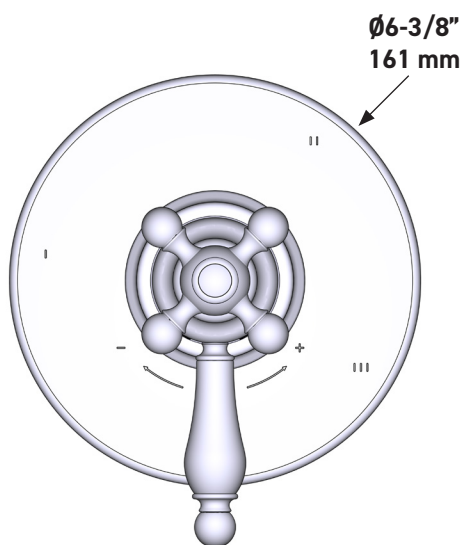

For warranty or additional information, contact:

US Customers

U.S.A.
houseofrohl.com/support
1-800-777-9762

Canadian Customers

QUEBEC / MARITIMES / WESTERN CANADA
QUÉBEC / MARITIMES / OUEST CANADIEN
QUEBEC / MARITIMOS / CANADA OCCIDENTAL
houseofrohl.ca/support
1-866-473-8442

ONTARIO
houseofrohl.ca/support
1-800-287-5354