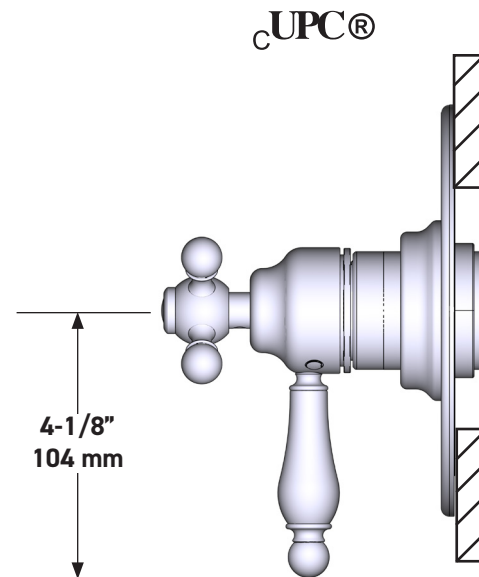

For warranty or additional information, contact:

US Customers

U.S.A.
houseofrohl.com/support
1-800-777-9762

Canadian Customers

QUEBEC / MARITIMES / WESTERN CANADA
QUÉBEC / MARITIMES / OUEST CANADIEN
QUEBEC / MARITIMOS / CANADA OCCIDENTAL
houseofrohl.ca/support
1-866-473-8442

ONTARIO
houseofrohl.ca/support
1-800-287-5354