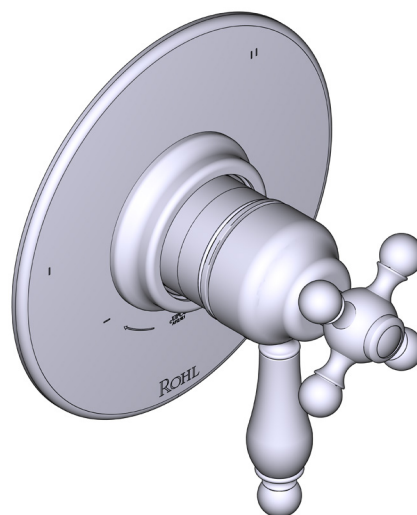

ESPECIFICACIONES

DESCRIPCIÓN

- Combina tecnologías termostáticas y de equilibrio de presión
- Control de temperatura de configuración única
- Control de temperatura y volumen con desviador
- 3 funciones exclusivas y 2 funciones compartidas
- La válvula empotrada se vende por separado:
  - Pida la válvula empotrada de equilibrio térmico y de presión R45
  - Kit de extensión R45 de 1-1/4" disponible, pida el kit EXT45KIT114
  - Kit de extensión R45 de 3/4" disponible, pida el kit EXT45KIT34

CARTUCHO

- 0-955 (Incluido)

GARANTÍA

- La mayoría de los productos o piezas cuentan con "Garantías Limitadas" por defectos de fabricación. A los clientes en EE.UU. se les recomienda visitar houseofrohl.com/support y a los clientes en Canadá, houseofrohl.ca/support, para consultar las condiciones completas de la garantía de los productos y acabados

Moldura Arcana^{MR} de equilibrio térmico y de presión de 1/2" con 5 funciones (Compartida)

MODELO DE BASE: TAC45W10P