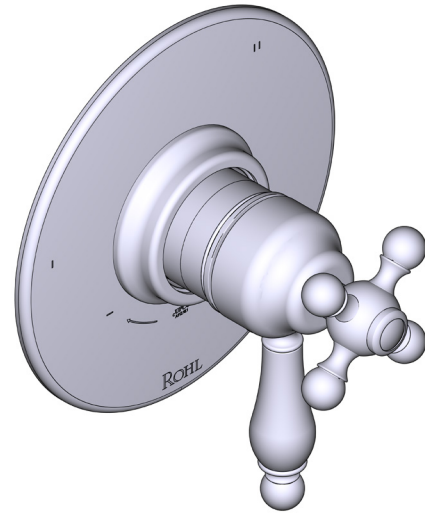

SPÉCIFICATIONS

DESCRIPTION

- Combine à la fois les technologies thermostatique et d'équilibrage de la pression
- Contrôle de la température du type préréglage absolu
- Contrôle de la température et du débit avec inverseur
- 3 fonctions distinctes et 2 fonctions partagées
- Soupape de plomberie brute vendue séparément :
  - Commander une soupape de plomberie brute thermostatique à équilibrage de pression no R45
  - Trousse de rallonge de la soupape n° R45 de 1 1/4 po disponible, commander la trousse n° EXT45KIT114
  - Trousse de rallonge de la soupape n° R45 de 3/4 po disponible, commander la trousse n° EXT45KIT34

CARTOUCHE

- 0-955 (Inclus)

GARANTIE

- La plupart des produits ou pièces comprend des «garanties limitées» contre les défauts de fabrication. Pour les clients des États-Unis : veuillez consulter houseofrohl.com/support; Pour les clients du Canada : veuillez consulter houseofrohl.ca/support pour connaître les conditions complètes de la garantie des produits et finis.

Garniture de soupape thermostatique à équilibrage de pression de 1/2 po, à 5 fonctions (partagées) Arcana^{MC}

MODÈLE DE BASE : TAC45W10P