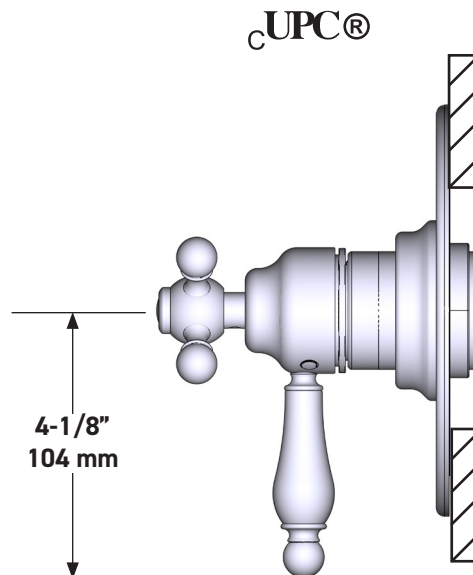

For warranty or additional information, contact:

US Customers

U.S.A.
houseofrohl.com/support
1-800-777-9762

Canadian Customers

QUEBEC / MARITIMES / WESTERN CANADA
QUÉBEC / MARITIMES / OUEST CANADIEN
QUEBEC / MARITIMOS / CANADA OCCIDENTAL
houseofrohl.ca/support
1-866-473-8442

ONTARIO
houseofrohl.ca/support
1-800-287-5354