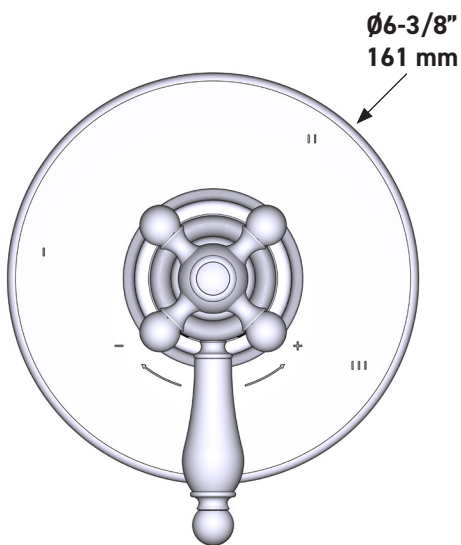

For warranty or additional information, contact:

US Customers

U.S.A.
houseofrohl.com/support
1-800-777-9762

Canadian Customers

QUEBEC / MARITIMES / WESTERN CANADA
QUÉBEC / MARITIMES / OUEST CANADIEN
QUEBEC / MARITIMOS / CANADA OCCIDENTAL
houseofrohl.ca/support
1-866-473-8442

ONTARIO
houseofrohl.ca/support
1-800-287-5354