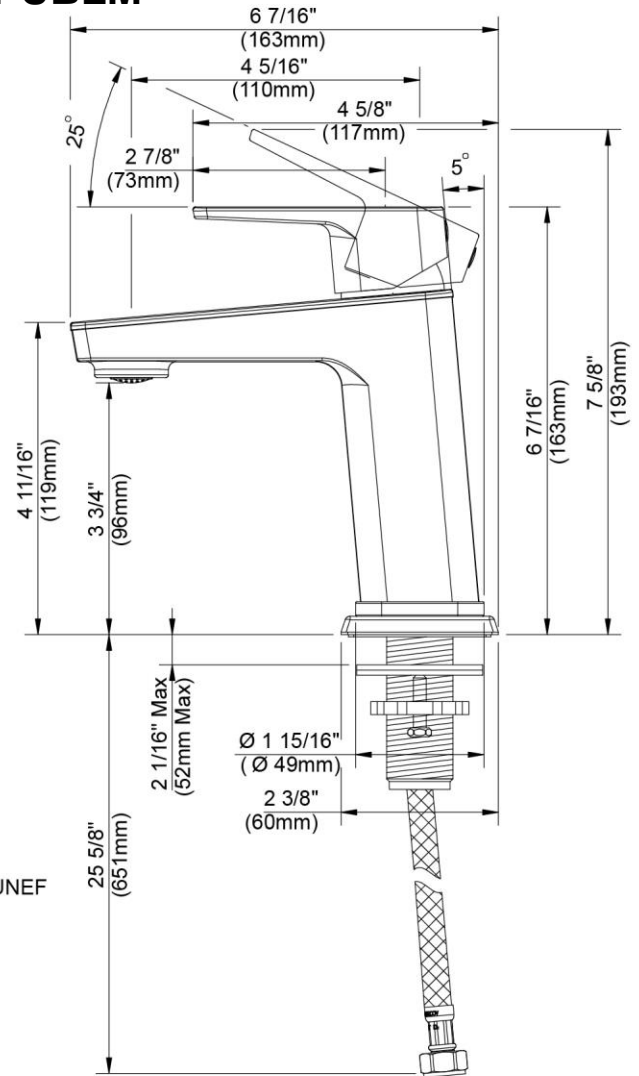

Contact your sales representative for more information or visit our website at mainlinecollection.com