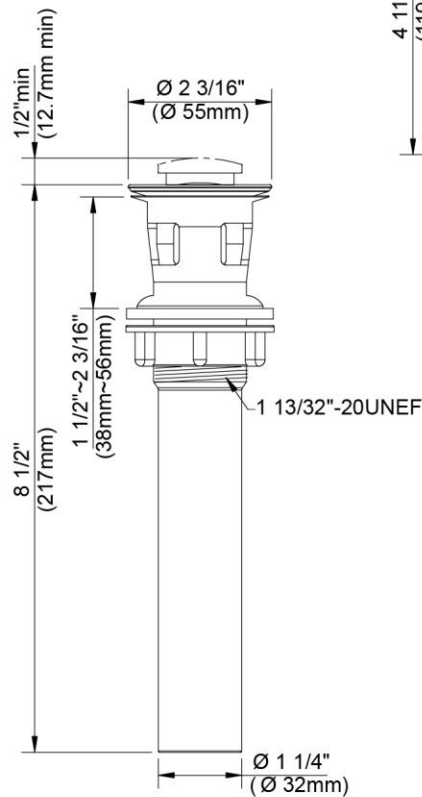

Contact your sales representative for more information or visit our website at mainlinecollection.com