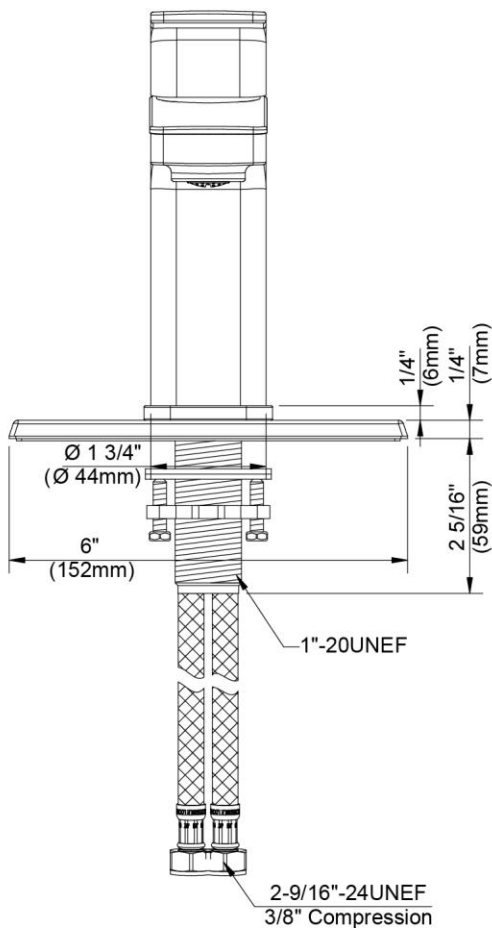

Contact your sales representative for more information or visit our website at mainlinecollection.com