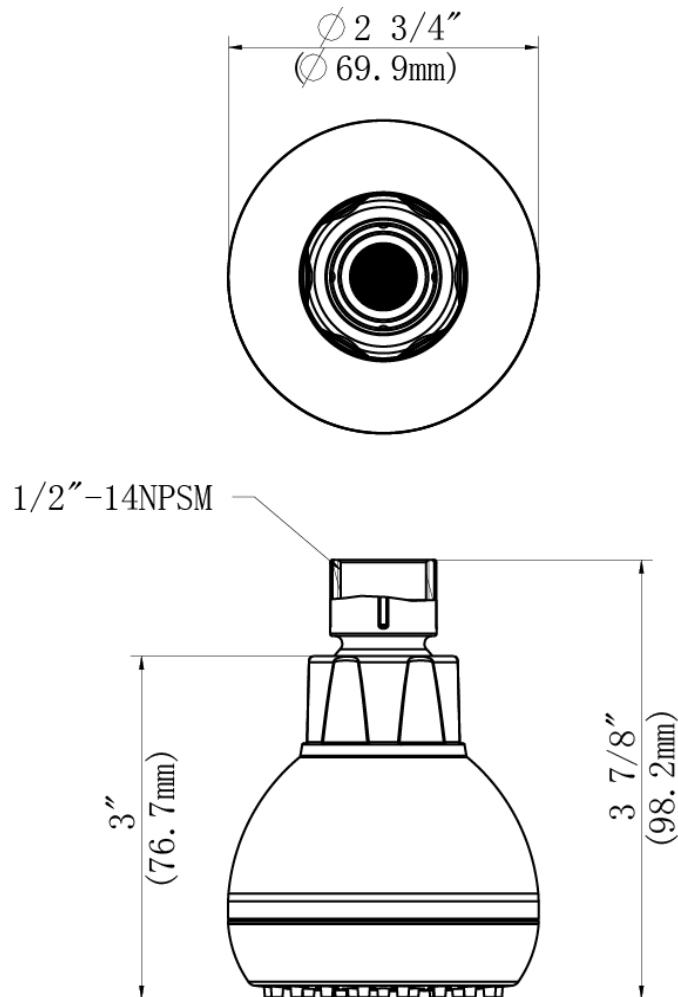

Showerhead  
Pomme de douche  
Ducha  
Product Specifications

*Chelmsford*<sup>™</sup>  
CH1FSH25-CP  
CH1FSH25-BN  
CH1FSH25-ORB

### FEATURES

- Coordinates with Chelmsford & Lisburn
- Requires 1/2" -14 NPSM Connection
- Self Cleaning Rubber Jets
- Single Function Spray
- Max Flow Rate: 2.5 GPM @ 80 PSI
- 100% Factory Pressure Tested

### CARACTERÍSTICAS

- Coordina con las suites Chelmsford & Lisburn
- Conexión de 1/2" - 14 NPSM
- Orificios de caucho autolimpiadora
- Rociador de función simple
- Flujo máximo: 2,5 GPM @ 80 PSI
- Probado en fábrica bajo presión al 100%

Contact your sales representative for more information or visit our website at [mainlinecollection.com](http://mainlinecollection.com)

Showerhead  
Pomme de douche  
Ducha  
Product Specifications

*Chelmsford*<sup>™</sup>  
**CH1FSH25-CP**  
**CH1FSH25-BN**  
**CH1FSH25-ORB**