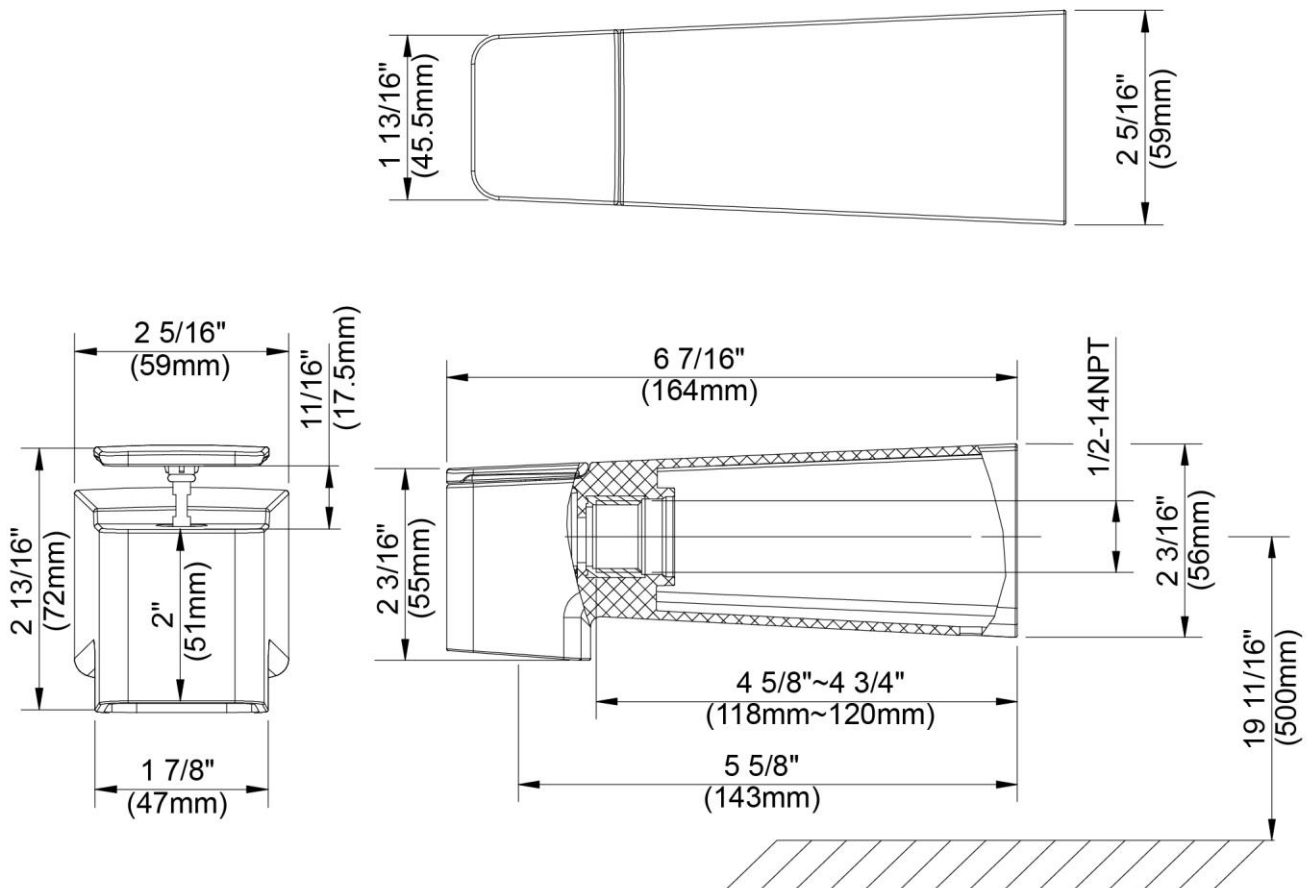

Contact your sales representative for more information or visit our website at mainlinecollection.com

Revised 7/9/2020