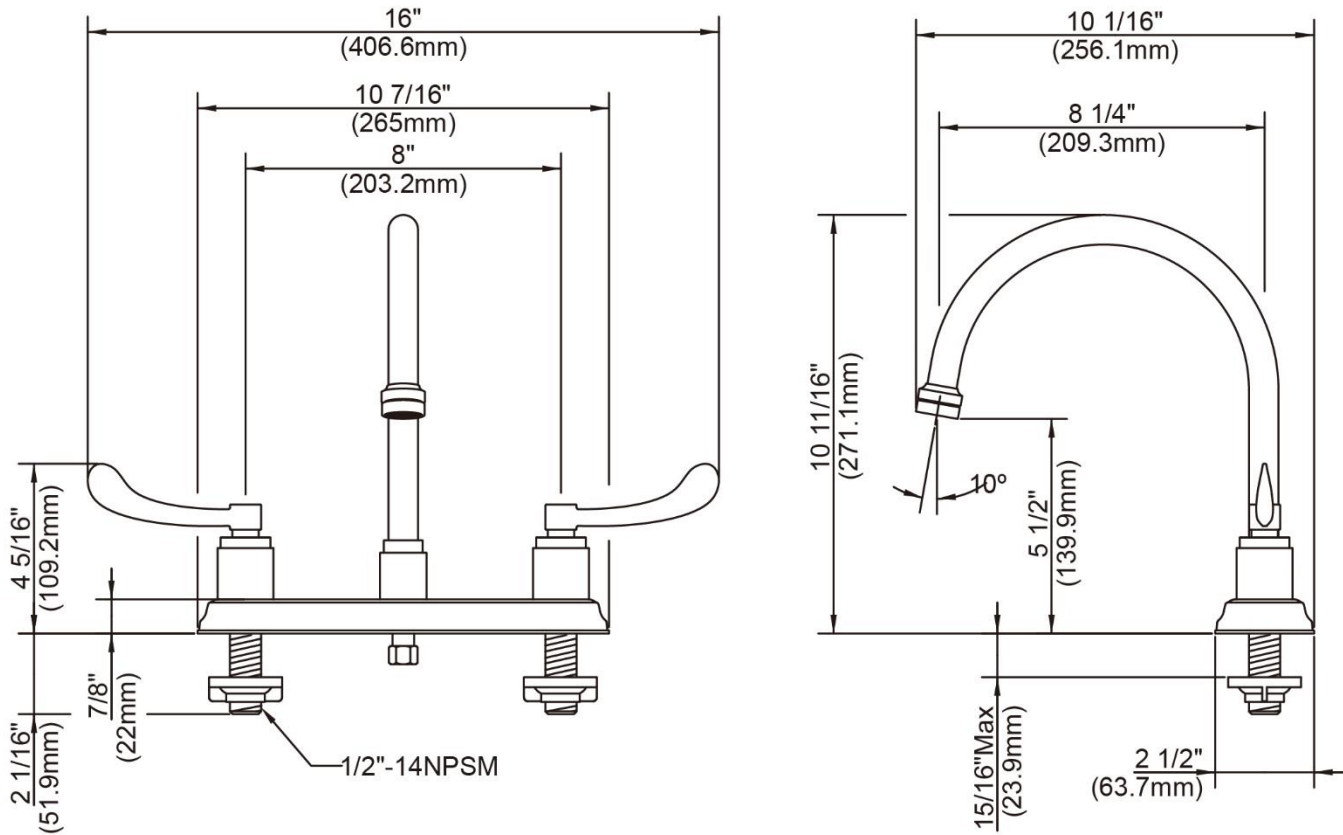

Two Handle Kitchen Faucet

Robinet de cuisine à deux manettes
Grifo de cocina con dos manijas

Product Specifications

MAINLINE® XD

XD146G-CP

Contact your sales representative for more information or visit our website at mainlinecollection.com

Revised 1/29/2019