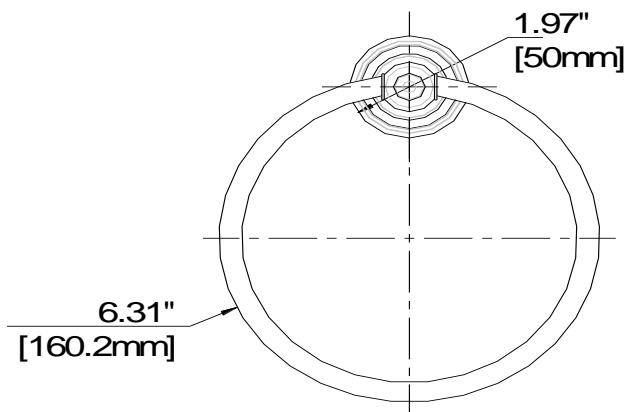

AVAILABLE FINISHES / FINIS OFFERTS / DISTINTOS ACABADOS:

- Polished Chrome / Chrome poli / Cromo lustrado (CP)
- PVD Brushed Nickel / PVD Nickel brossé / PVD Níquel cepillado (BN)
- Oil Rubbed Bronze / Bronze poncé à l'huile / Bronze lustrado al aceite (ORB)
- PVD Polished Nickel / PVD Nickel poli / PVD Níquel lustrado (PN)

Contact your sales representative for more information or visit our website at luxartcollection.com