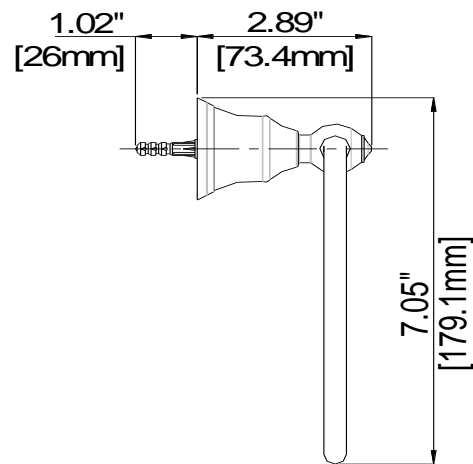

AVAILABLE FINISHES / FINIS OFFERTS / DISTINTOS ACABADOS:

- Polished Chrome / Chrome poli / Cromo lustrado (CP)
- PVD Brushed Nickel / PVD Nickel brossé / PVD Níquel cepillado (BN)
- Oil Rubbed Bronze / Bronze poncé à l'huile / Bronze lustrado al aceite (ORB)
- PVD Polished Nickel / PVD Nickel poli / PVD Níquel lustrado (PN)

Contact your sales representative for more information or visit our website at luxartcollection.com