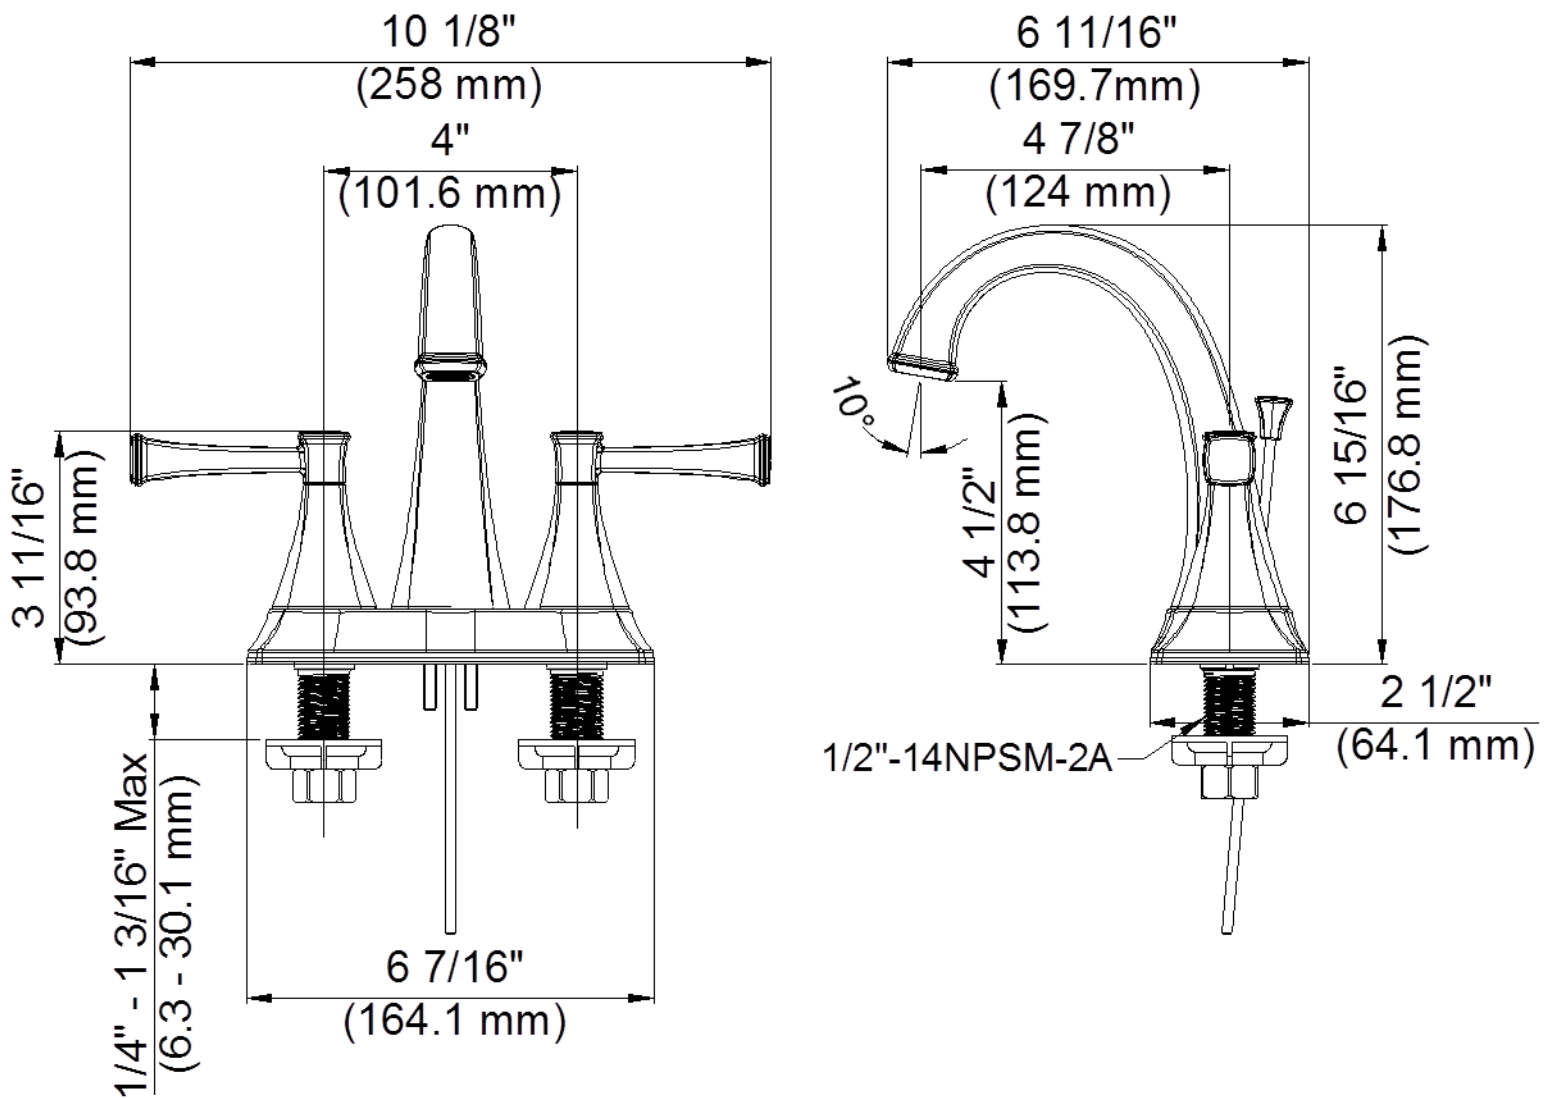

# 4" Centerset Lavatory Faucet

Robinet de lavabo monopièce, entraxe de 4 po  
Grifo para lavabo, distancia de 4"

Product Specifications

LUXART®

Poydras®

PO241E-PUCP  
PO241E-PUBN  
PO241E-PUORB  
PO241E-PUPN