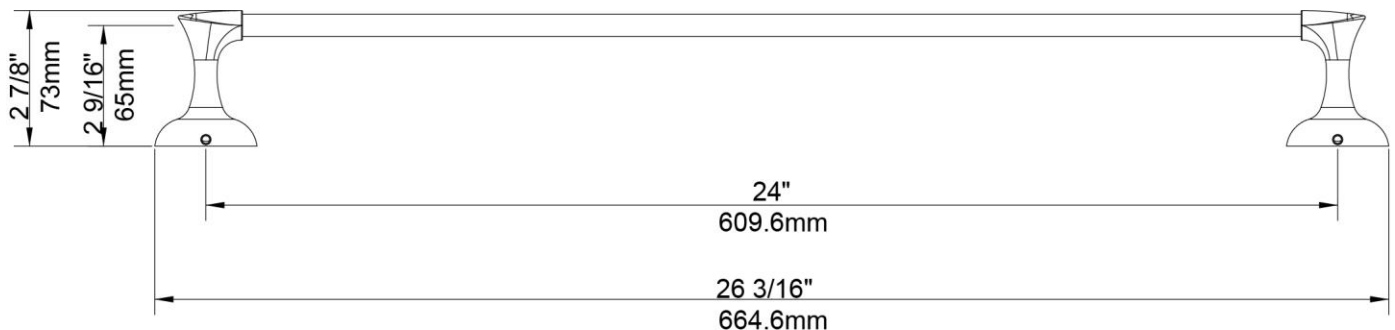

CARACTERÍSTICAS

- Coordina con estilos de diseño de transición
- Incluye accesorios de montaje y pernos de sujeción
- Construcción de metal