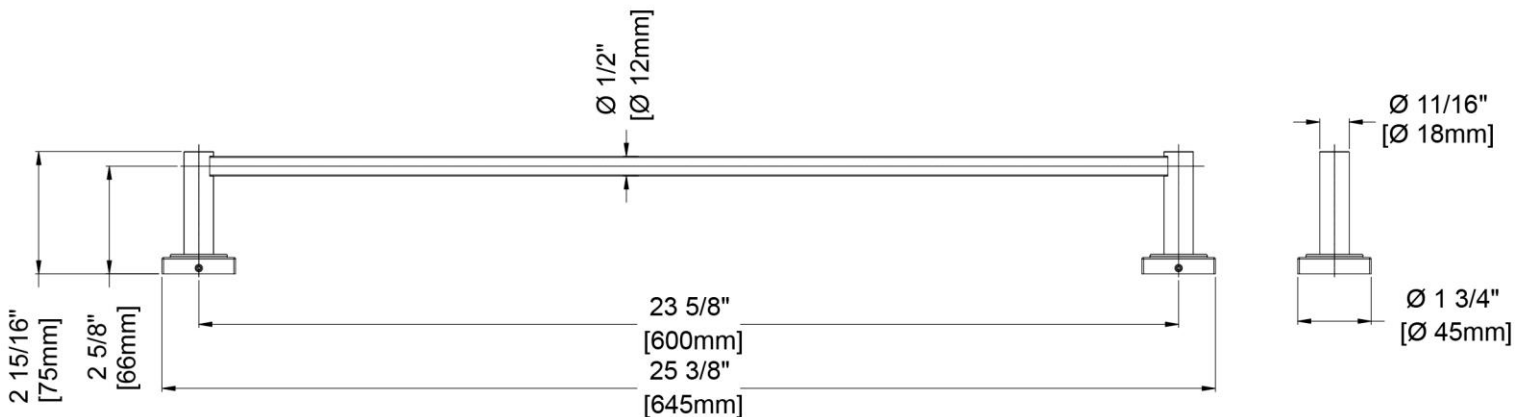

24" Towel Bar

Porte-serviette 24 po
Toallero de barra de 24"

Product Specifications

LUXART®

MODERN

MO24TB-CP
MO24TB-BN

FEATURES

- Coordinates with Modern and Contemporary Design Styles
- Includes Mounting Hardware and Anchors
- Metal Construction

CARACTÉRISTIQUES

- Coordonné aux styles de design modernes et contemporains
- Pièces de montage et d'ancrage comprises
- Construction métal

CARACTERÍSTICAS

- Combina con estilos de diseño moderno y contemporáneo
- Incluye accesorios de montaje y pernos de sujeción
- Construcción de metal