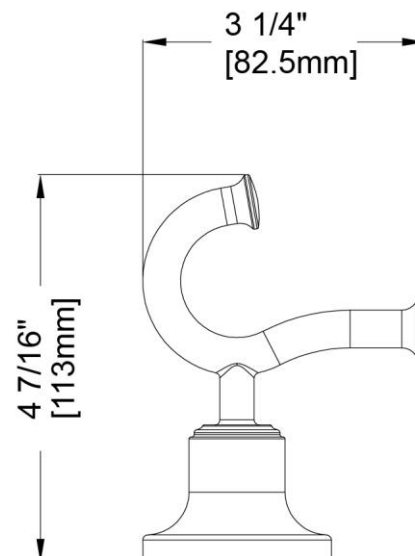

Robe Hook

Crochet à peignoir
Gancho para bata

Product Specifications

LUXART®

MINIMALIST

MMRH-CP
MMRH-BN
MMRH-BLM
MMRH-PBB

FEATURES

- Coordinates with Minimalist and Transitional Design Styles
- Includes Mounting Hardware and Anchors
- Metal Construction

CARACTÉRISTIQUES

- Coordonné aux styles de design minimalistes et transitionnels
- Pièces de montage et d'ancrage comprises
- Construction métal

CARACTERÍSTICAS

- Combina con estilos de diseño minimalista y de transición
- Incluye accesorios de montaje y pernos de sujeción
- Construcción de metal