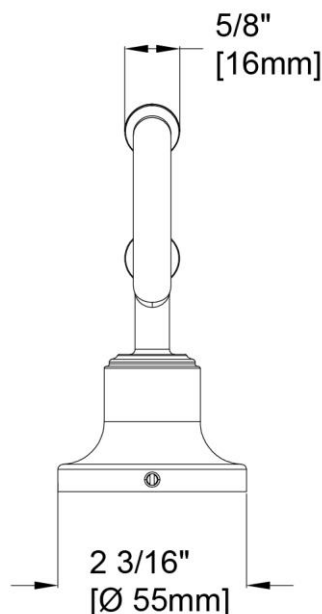

Robe Hook

Crochet à peignoir
Gancho para bata

Product Specifications

LUXART®

MINIMALIST

MMRH-CP
MMRH-BN
MMRH-BLM
MMRH-PBB

FEATURES

- Coordinates with Minimalist and Transitional Design Styles
- Includes Mounting Hardware and Anchors
- Metal Construction

CARACTÉRISTIQUES

- Coordonné aux styles de design minimalistes et transitionnels
- Pièces de montage et d'ancrage comprises
- Construction métal

CARACTERÍSTICAS

- Combina con estilos de diseño minimalista y de transición
- Incluye accesorios de montaje y pernos de sujeción
- Construcción de metal