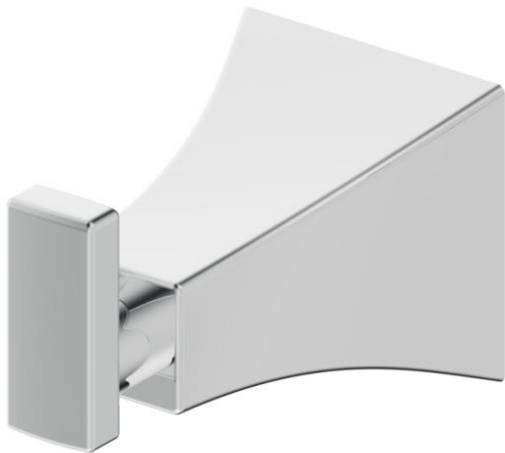

# Robe Hook

Crochet à peignoir  
Gancho para bata

Product Specifications

LUXART®

## VELERO®

VERH-CP  
VERH-BN  
VERH-ORB

### FEATURES

- Coordinates with Velero Suite
- Includes Mounting Hardware and Anchors
- Metal Construction

### CARACTERÍSTICAS

- Coordina con la suite de Velero
- Incluye accesorios de montaje y pernos de sujeción
- Construcción de metal