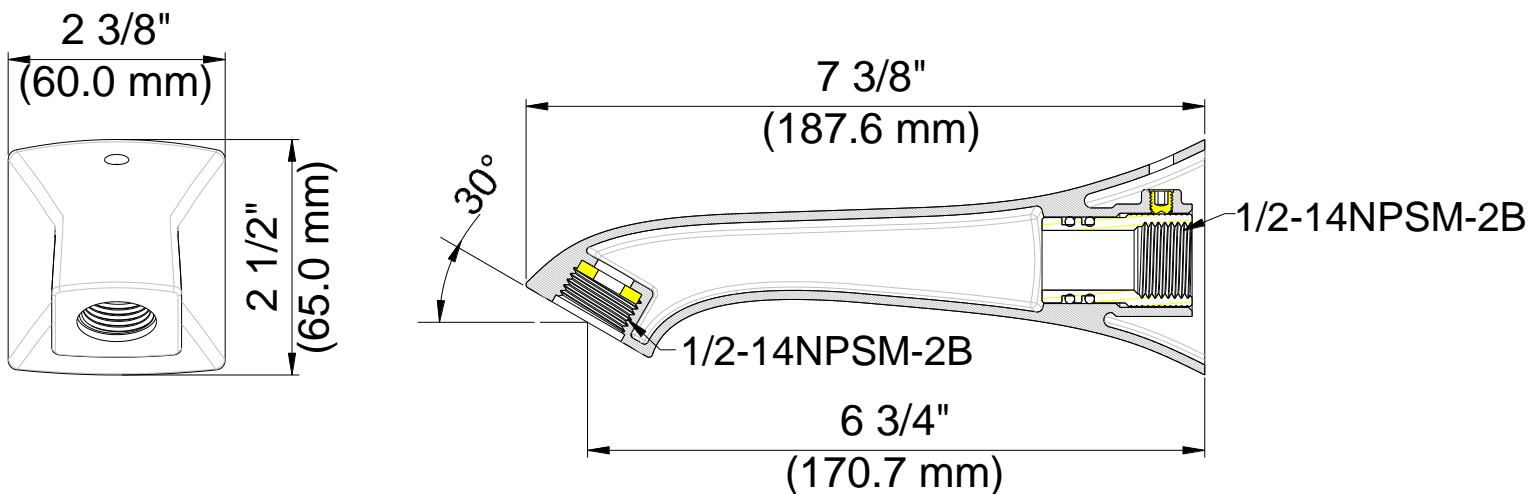

NORMAS Y ESTÁNDARES APLICABLES

El modelo especificado reúne o sobrepasa las siguientes condiciones

- ASME A112.18.1/CSA B125.1
- IAPMO/cUPC