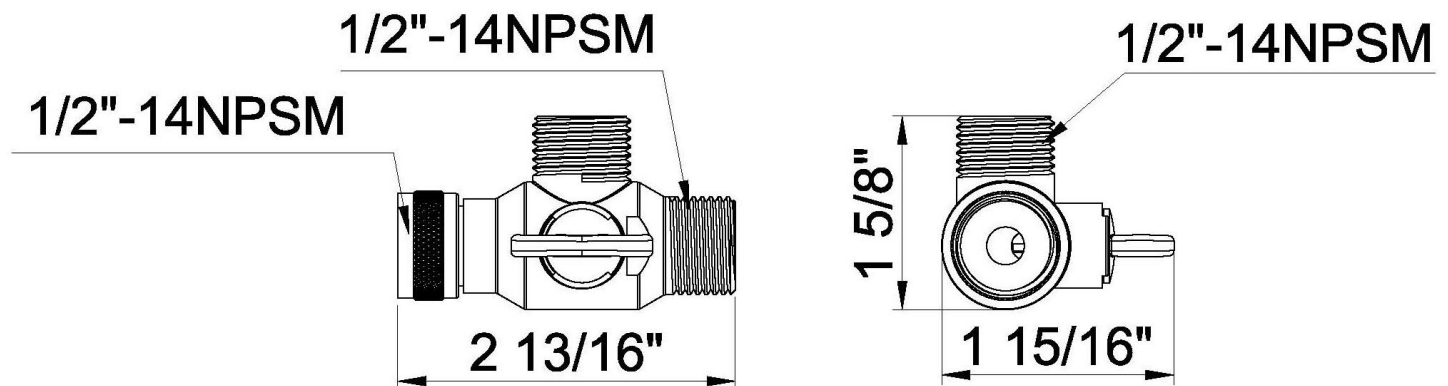

NORMAS Y ESTÁNDARES APLICABLES

El modelo especificado reúne o sobrepasa las siguientes condiciones

- ASME A112.18.1/CSA B125.1
- IAPMO/cUPC