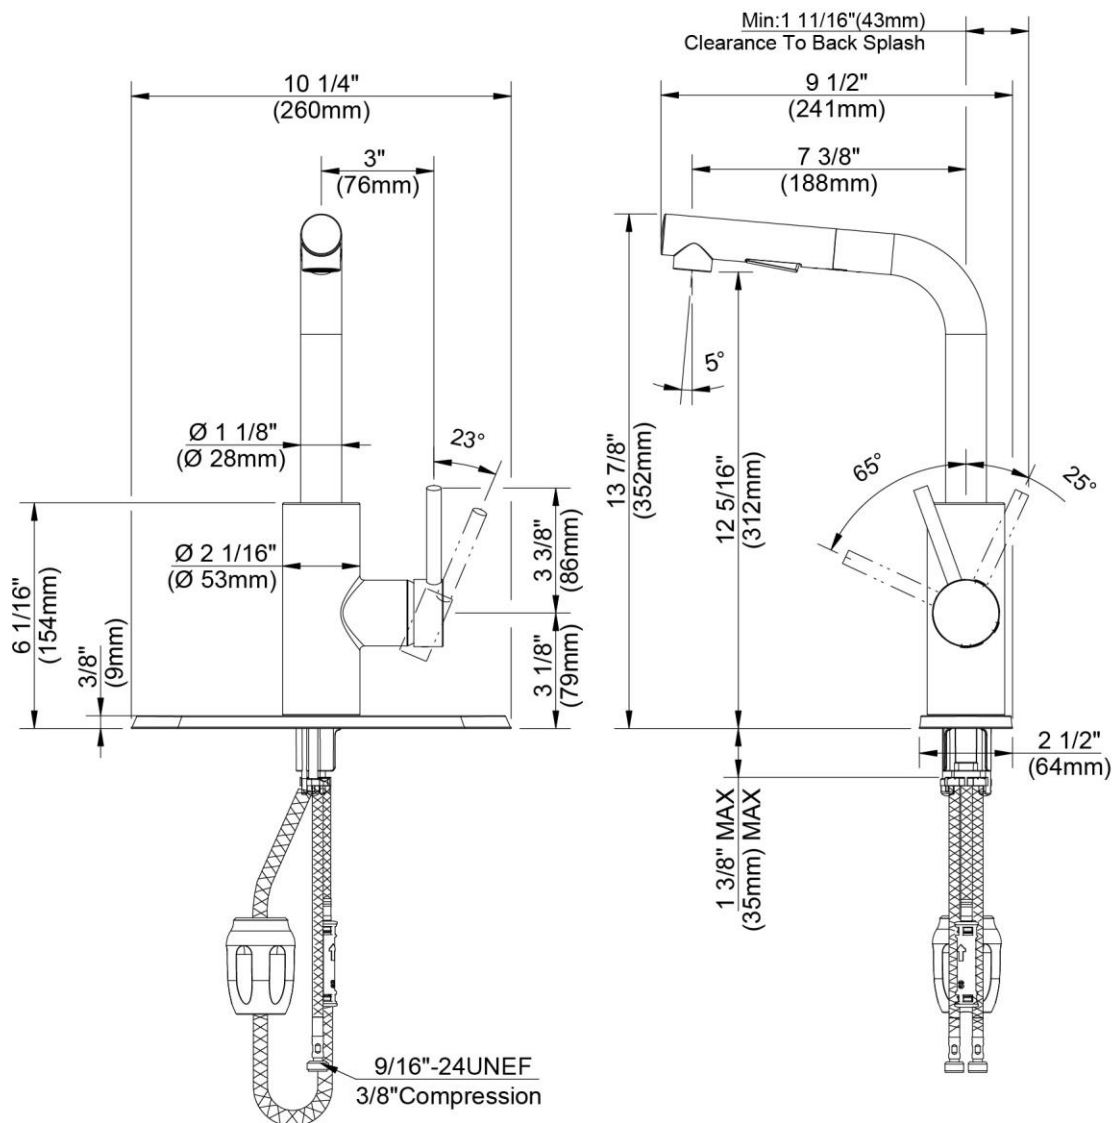

Pull-Out Kitchen Faucet

Robinet de cuisine à douchette rétractable
Grifo retráctable de cocina

Product Specifications

LUXART®

PaStiche®

PA134-CP
PA134-BN
PA134-BLM
PA134-PBB

Contact your sales representative for more information or visit our website at luxartcollection.com

Revised 4/20/2021