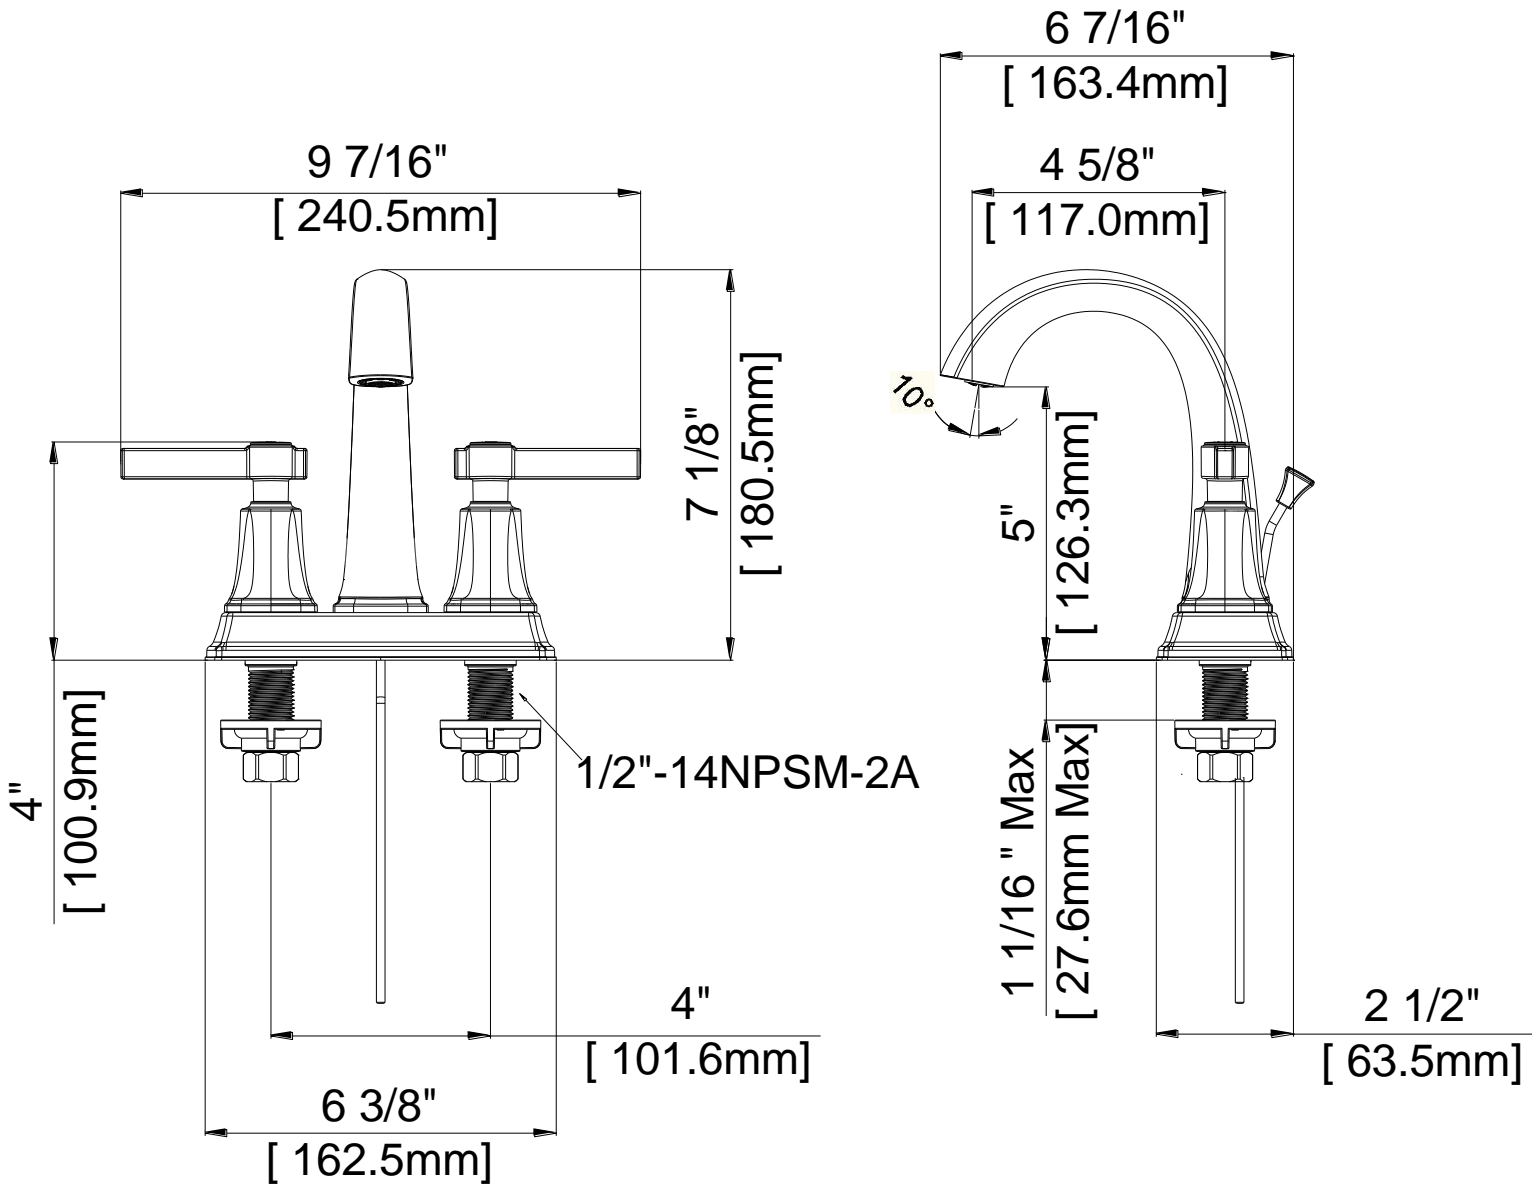

4" Centerset Lavatory Faucet

Robinet de lavabo monopièce, entraxe de 4 po
Grifo para lavabo, distancia de 4"

Product Specifications

LUXART®

Lumino®

LUM241-PUCP
LUM241-PUBN
LUM241-PUORB
LUM241-PUPBB

Contact your sales representative for more information or visit our website at luxartcollection.com