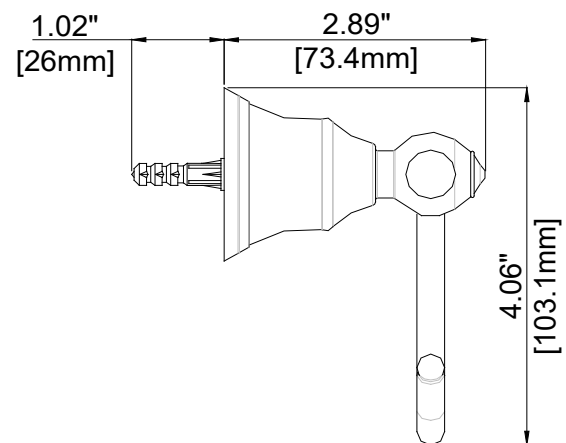

Paper Holder

Porte-rouleau papier toilette

Portarollo

Product Specifications

LUXART®

Elegant

DETPH-CP
DETPH-BN
DETPH-ORB
DETPH-PN
DETPH-BLM

FEATURES

- Coordinates with Embellish Suite
- Includes Mounting Hardware and Anchors
- Metal Construction

CARACTÉRISTIQUES

- Coordonné avec l'ensemble Embellish
- Pièces de montage et d'ancrage comprises
- Construction métal

CARACTERÍSTICAS

- Coordina con la suite de Embellish
- Incluye accesorios de montaje y pernos de sujeción
- Construcción de metal

AVAILABLE FINISHES / FINIS OFFERTS / DISTINTOS ACABADOS:

- Polished Chrome / Chrome poli / Cromo lustrado (CP)
- PVD Brushed Nickel / PVD Nickel brossé / PVD Níquel cepillado (BN)
- Oil Rubbed Bronze / Bronze poncé à l'huile / Bronze lustrado al aceite (ORB)
- PVD Polished Nickel / PVD Nickel poli / PVD Níquel lustrado (PN)
- Matte Black / Noir Mat / Negro Mate (BLM)

Contact your sales representative for more information or visit our website at luxartcollection.com