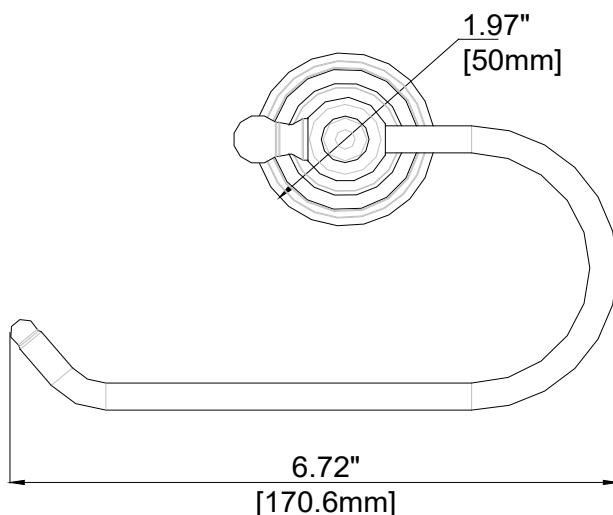

Paper Holder

Porte-rouleau papier toilette

Portarollo

Product Specifications

LUXART®

Elegant

DETPH-CP
DETPH-BN
DETPH-ORB
DETPH-PN
DETPH-BLM

FEATURES

- Coordinates with Embellish Suite
- Includes Mounting Hardware and Anchors
- Metal Construction

CARACTÉRISTIQUES

- Coordonné avec l'ensemble Embellish
- Pièces de montage et d'ancrage comprises
- Construction métal

CARACTERÍSTICAS

- Coordina con la suite de Embellish
- Incluye accesorios de montaje y pernos de sujeción
- Construcción de metal

AVAILABLE FINISHES / FINIS OFFERTS / DISTINTOS ACABADOS:

- Polished Chrome / Chrome poli / Cromo lustrado (CP)
- PVD Brushed Nickel / PVD Nickel brossé / PVD Níquel cepillado (BN)
- Oil Rubbed Bronze / Bronze poncé à l'huile / Bronze lustrado al aceite (ORB)
- PVD Polished Nickel / PVD Nickel poli / PVD Níquel lustrado (PN)
- Matte Black / Noir Mat / Negro Mate (BLM)

Contact your sales representative for more information or visit our website at luxartcollection.com