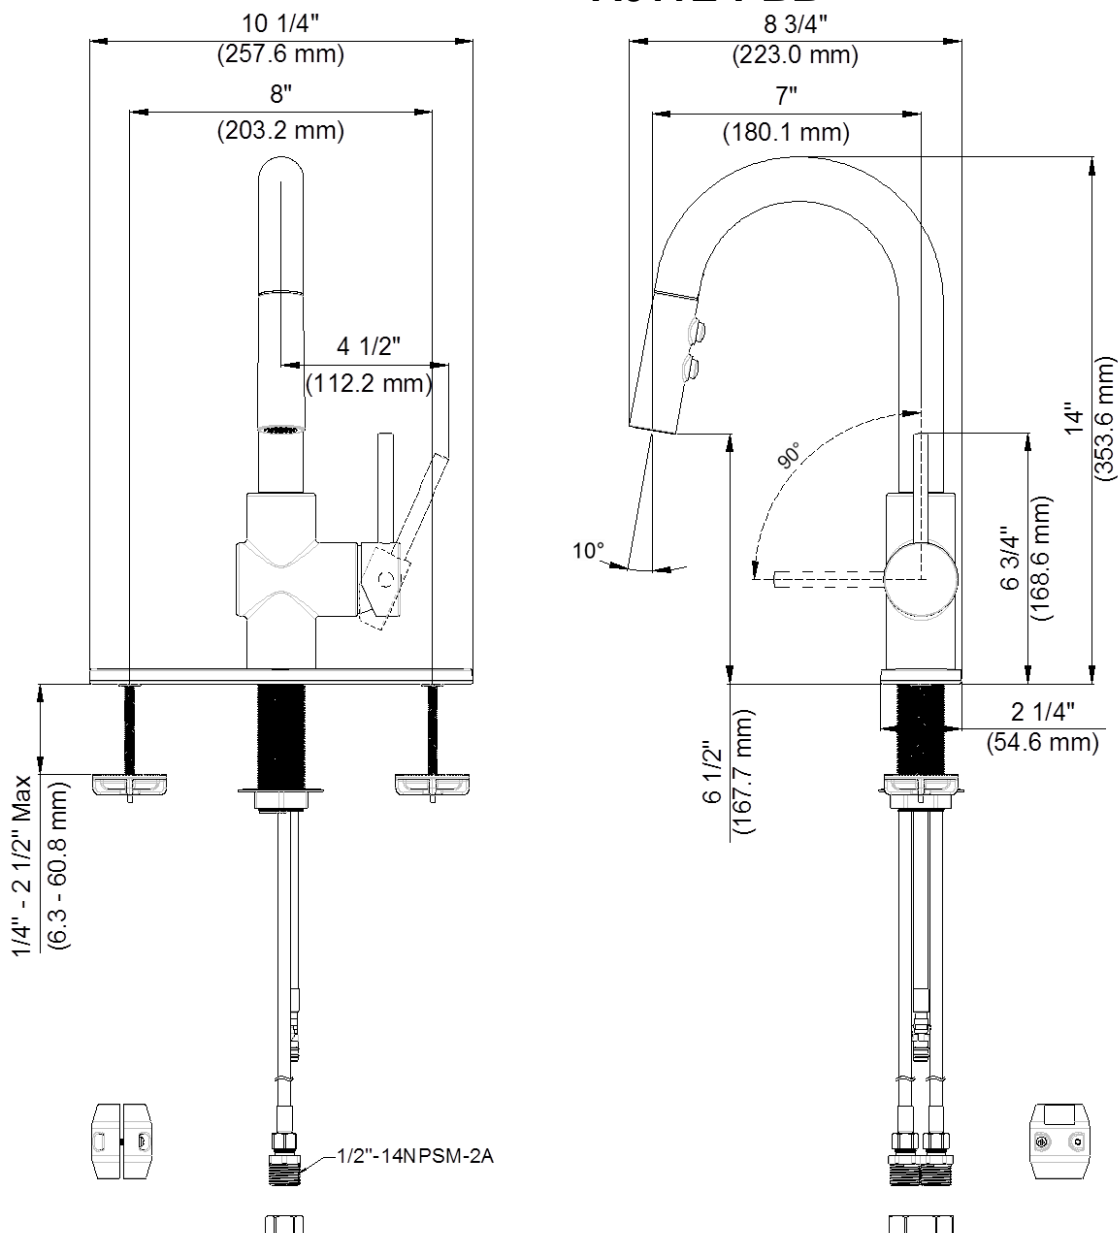

Pull-Down Veggie/Bar Faucet

Robinet de rince-légumes/bar à bec arroseur
Grifo extraíble de para bar/vegetales

Product Specifications

LUXART®

AERRO®

A611E-CP
A611E-BN
A611E-PN
A611E-BLM
A611E-PBB

Contact your sales representative for more information or visit our website at luxartcollection.com