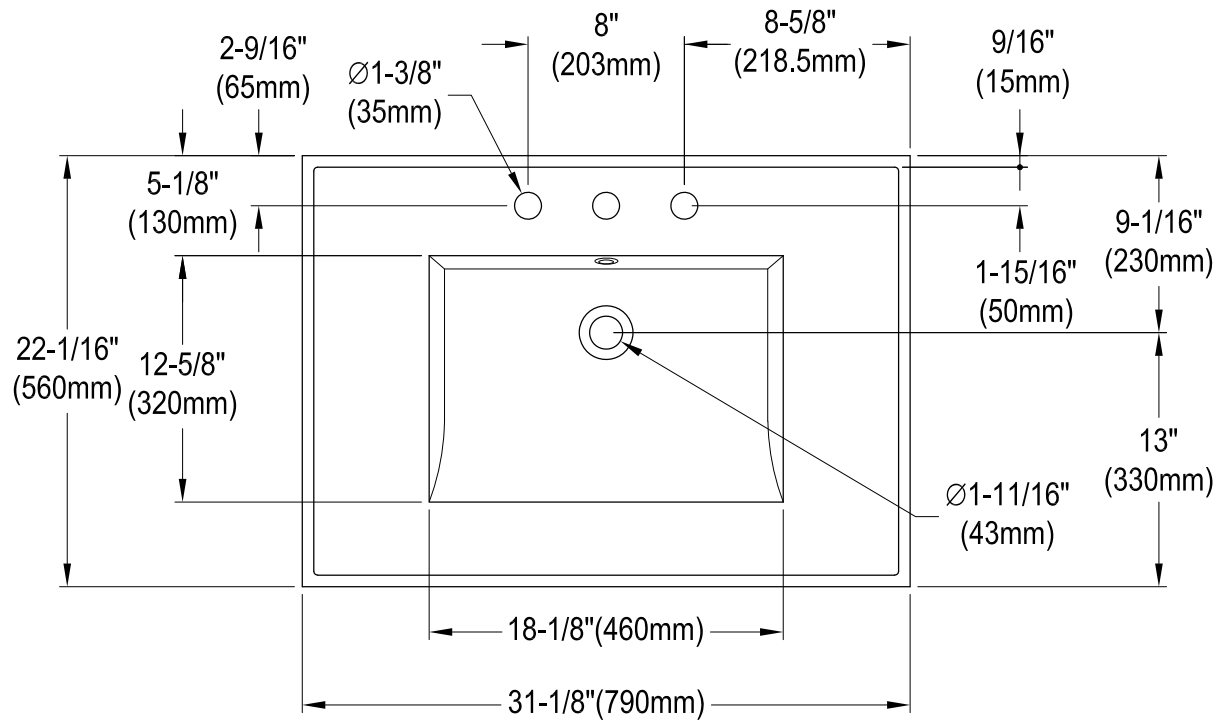

LBT31227W38

31" Ceramic Vanity Top

VSPLBRKT (1 pc)